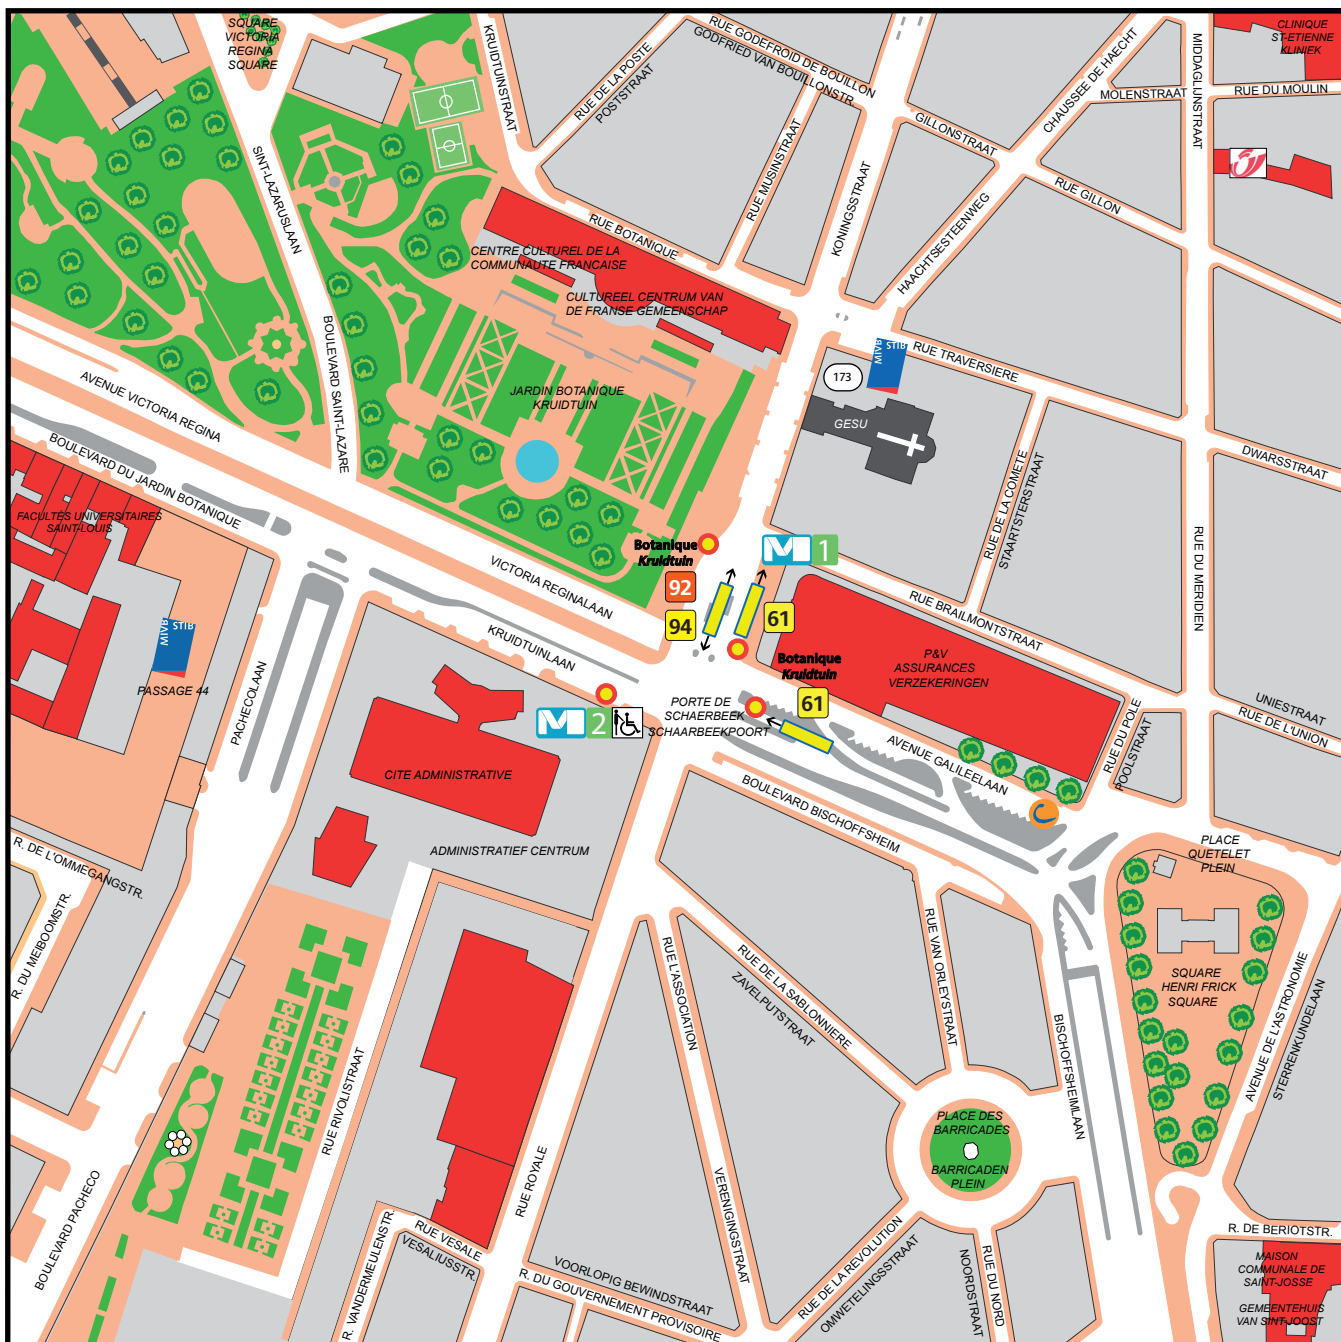

BOTANIQUE KRUIDTUIN

Edition 14.03.2011 Uitgave 14.02.2011

Réalisé avec Brussels UrbanS® - Distribution & Copyright © IRB
vervaardigd door middel van Brussels UrbanS® - Verdeling & Copyright © IRB
Cartographie STIB-DOT
Cartographie MIVB-DVA

LEGENDE

Points de vente tickets STIB + adresse		Verkooppunten tickets MIVB + adres
Entrée / sortie station Métro		Ingang / uitgang Metrostation
Nom arrêt STIB bus/tram		Naam van halte MIVB-bus /-tram
Terminus STIB bus/tram		Eindpunt MIVB-bus /-tram
Arrêt STIB bus/tram		Halte MIVB-bus /-tram
Arrêt STIB sous-sol tram		Ondergrondse halte MIVB-tram
Auberge de Jeunesse		Jeugdherberg
Arrêt TEC / DE LIJN		Halte TEC / DE LIJN
Voiture partagée CAMBIO		Autodelen CAMBIO
Numéro ligne bus / tram		Lijnnummer MIVB-bus /-tram
Accès aux personnes à mobilité réduite		Toegankelijk voor personen met beperkte mobiliteit
Parking		Parking
Parking vélo		Fietsparking
Poste		Post
Zone piétonne		Wandelize

Info

stib.be
mivb.be
070 23 2000